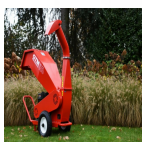

Product Gallery

Marque

Brand : GTM
Moteur : MITSUBISHI

Votre prix : 3600.0 €