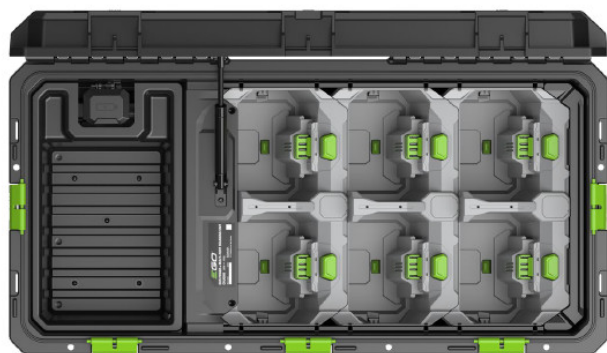

## BOITE DE CHARGEMENT EGO

### Caractéristiques

Chargez jusqu'à 6 batteries ARC lithium 56 V EGO simultanément grâce à notre boîtier chargeur multi-port. Il peut être utilisé directement avec le chargeur multi-port Professional EGO CHV1600E ou avec le chargeur rapide EGO 550 W lorsqu'il est combiné avec l'adaptateur de charge ACA1000 d'EGO.

L'intérieur du boîtier chargeur offre tout l'espace nécessaire pour accueillir les six batteries, plus un compartiment de rangement. Comme le couvercle rabattable le protège des intempéries, vous n'avez pas à vous en faire si vous subissez une grosse pluie. De plus, le boîtier se déplace facilement puisqu'il est muni de roulettes.